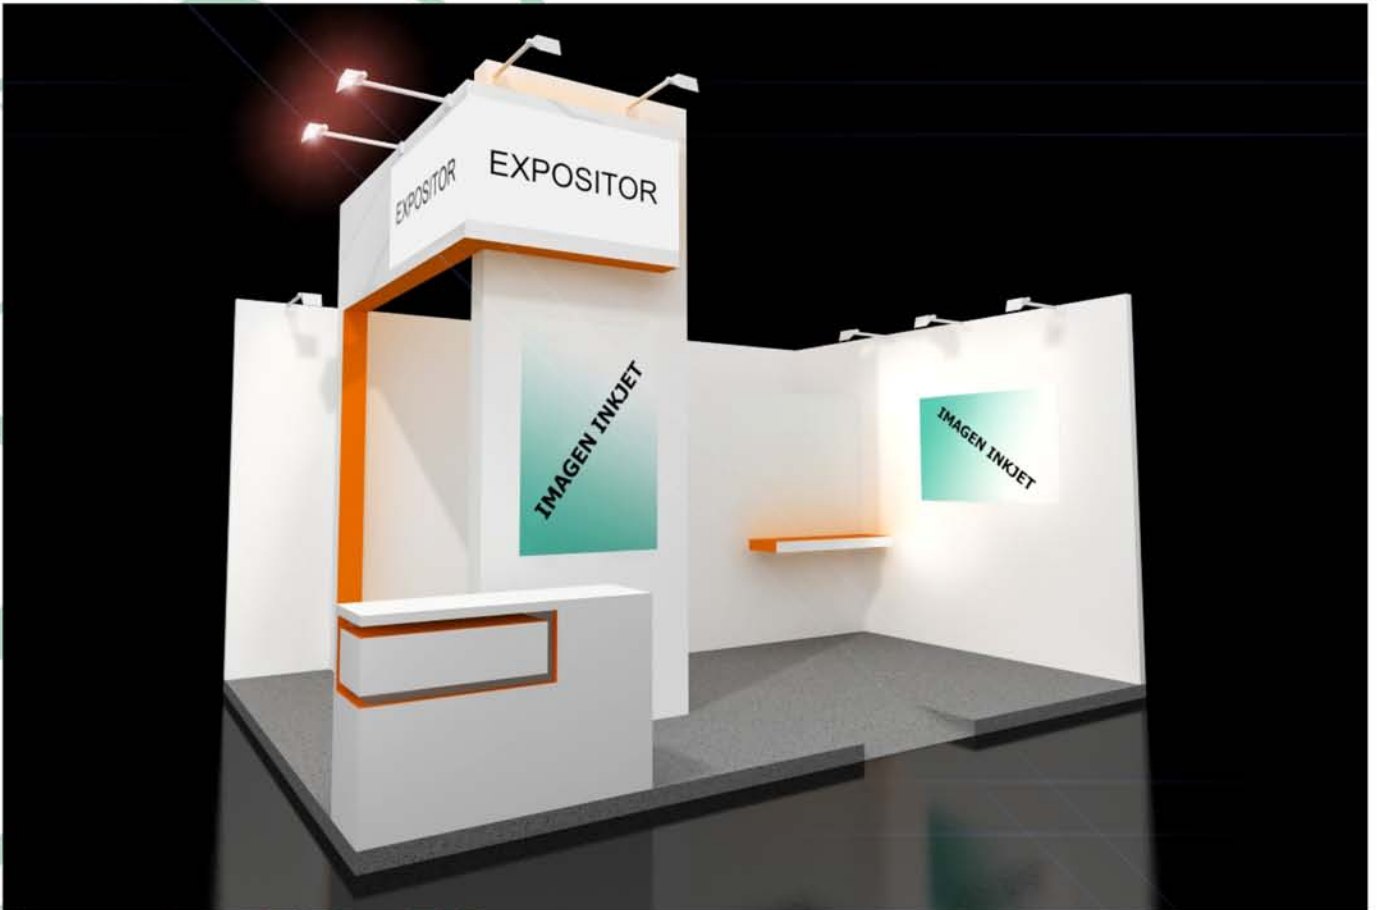

STANDS MODULARES

MODELO ATLAS

Características:

Tarima a 10cm de altura con moqueta tipo ferial ignífuga

Paredes a 3,05 m de altura acabadas en pintura plástica mate blanco

Almacén de 3m² a 2,44m de altura con puerta, cerradura y llave

Estructura tótem y bastidor a 4 m de altura

Cuadro con diferencial magnetotérmico y 2 bases de enchufes doble

Iluminación a razón de 100W/m² mediante Cuarzos de brazo de 300W

Rotulación: 2 Vinilos "logo empresa" de 150cm, 2 Fotografías inkjet de 150x100cm

Mostrador de 150cm de largo con baldas interiores

Balda de 150cm de largo en pared de almacén

Mobiliario: 1 Taburete, Estantería de chapa en almacén, Perchero de pared

Incluye: Canon de montaje, 1ª Limpieza previa inauguración

Rotulación: 4 Vinilos "logo empresa" de 150cm, 2 Fotografías inkjet de 150x100cm

Mostrador de 150cm de largo con baldas interiores y puertas

3 Podiums de 50x50cm a varias alturas

Mobiliario: 1 Taburete, Estantería de chapa en almacén, Perchero de pared