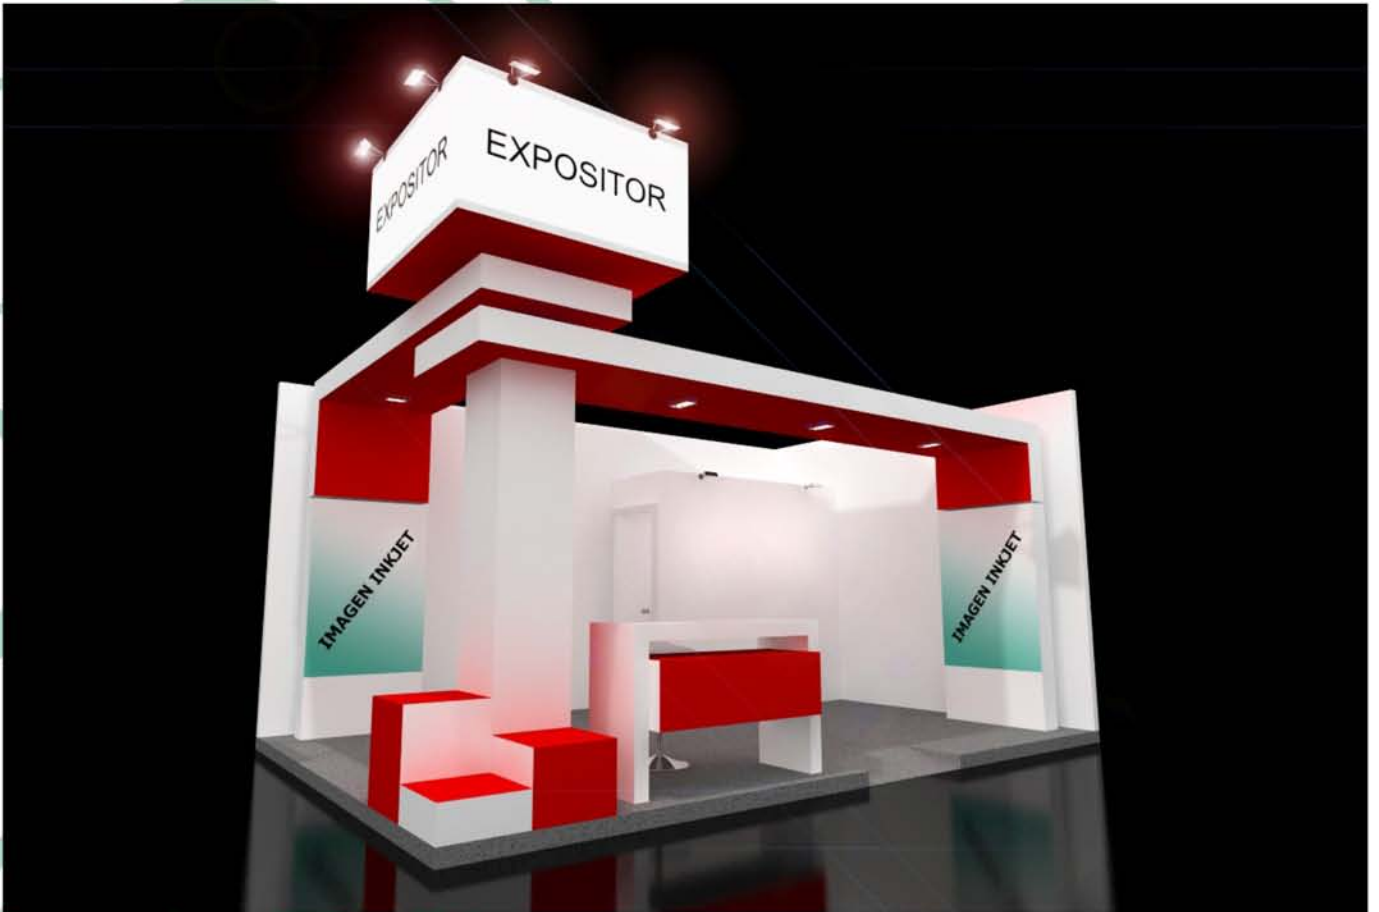

MODELO ALCYONE

Características:

Tarima a 10cm de altura con moqueta tipo ferial ignífuga

Paredes a 3,05 m de altura acabadas en pintura plástica mate

Almacén de 3m² a 2,44m de altura con puerta, cerradura y llave

Estructura tótem a 4 m de altura con techos y bastidores según recreación

Cuadro con diferencial magnetotérmico y 2 bases de enchufes doble

Iluminación a razón de 100W/m² mediante Cuarzos y Halogenuros empotrados

Rotulación: 4 Vinilos "logo empresa" de 150cm, 2 Fotografías inkjet de 150x100cm

Mostrador de 150cm de largo con baldas interiores y puertas

3 Podiums de 50x50cm a varias alturas

Mobiliario: 1 Taburete, Estantería de chapa en almacén, Perchero de pared

Incluye: Canon de montaje, 1ª Limpieza previa inauguración

Desde 140€/m²